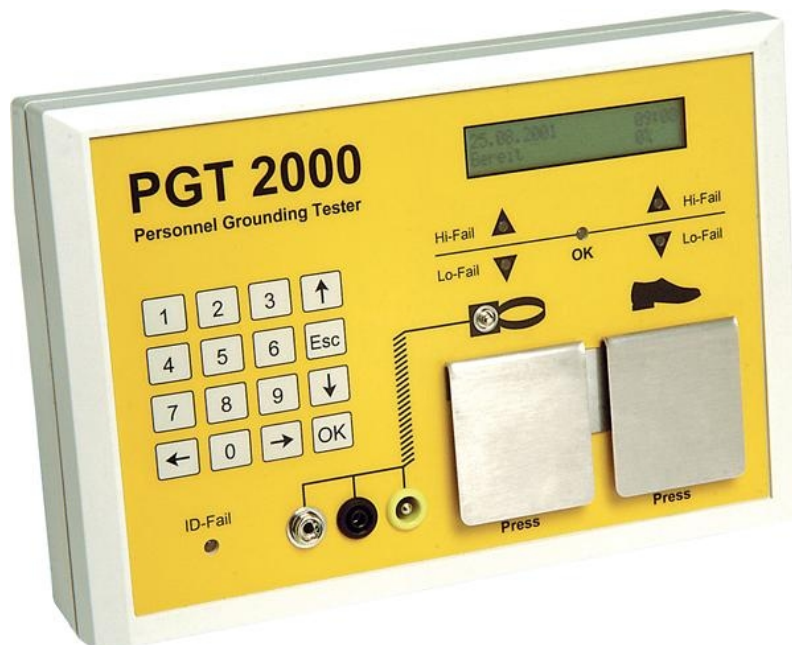

Dane o produkcie

ID produktu 895

Nazwa produktu Tester uziemienia osobistego PGT 2000

Numer katalogowy 7100.PGT2000.NET

Producent Wolfgang Warmbier

Opis

Tester służący do kontroli uziemienia osobistego, umożliwiający identyfikację personelu oraz dokumentację wartości pomiaru. Identyfikacja personelu odbywa się poprzez kartę identyfikacyjną oraz transponder umieszczony w prawym butcie.

Jednoczesny pomiar uziemienia osobistego przy opasce nadgarstkowej oraz obuwiu; czas wykonania testu opaski oraz obuwiu włącznie z identyfikacją personelu wynosi poniżej 1,5 sekundy; osobna pętla pomiarowa dla każdego buta; identyfikacja personelu oraz przyporządkowanie wartości pomiaru odbywa się poprzez system identyfikacyjny transponder; wynik testu sygnalizowany jest wizualnie oraz dźwiękowo; dodatkowy przekaźnik; możliwość konfiguracji testera poprzez interfejs RS232 lub kartę sieciową Ethernet; wbudowana pamięć dla wartości pomiaru oraz danych personelu (10000 wyników, 5000 osób); możliwość połączenia z siecią do 64 urządzeń; obszerny pakiet oprogramowania „ PGT 2000- Manager” do Windows; opcjonalny program pakiet software 01, zawierający program PGT 2000 Viewer oraz umożliwiający eksport bazy danych oraz bazy błędnych rezultatów; na zapytanie możliwość podłączenia zewnętrznego czytnika kart poprzez interfejs RS 232.

W zestawie: PGT 2000 z wbudowaną kartą sieciową, elektrodę do testowania obuwiu, wspornik ścienny, zasilacz wtyczkowy 230 VAC, przewód sieciowy RS 232, płyta CD- ROM z programem instalującym do PGT 2000- Manager.

PGT 2000- Manager (dostępny w standardzie) umożliwia sprawdzenie różnych danych testu, możliwość uzyskania wszelkich informacji, takich jak data, czas testu, nazwisko osoby testowanej, numer osobisty lub informację przy którym urządzeniu testującym PGT 2000 odbyła się kontrola przy przejściu.