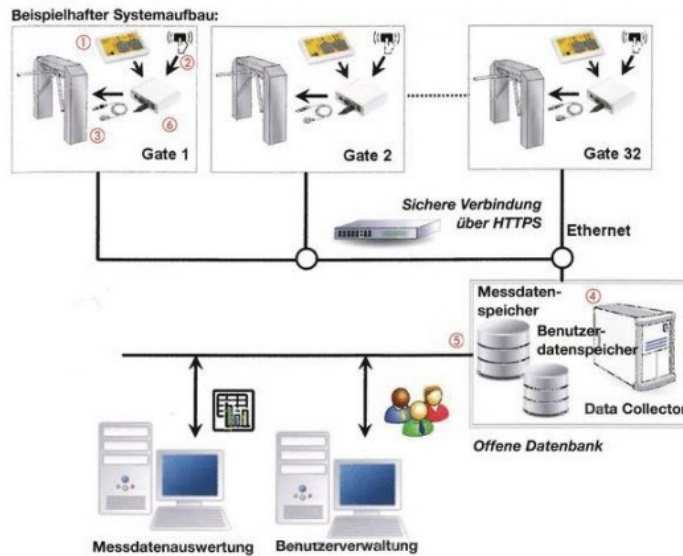

## Dane o produkcie

**ID produktu** 881

**Nazwa produktu** PGT 120.COM Data Terminal 2 + Data Term D

**Numer katalogowy** 7100.PGT120.COM.DT

**Producent** Wolfgang Warmbier

### Opis

Kontrola ESD w czasie rzeczywistym z funkcją osobistej identyfikacji, kontroli dostępu i scentralizowanego zarządzania danymi.

System kontroli ESD w czasie rzeczywistym:

Współpracuje z:

- Istniejące legitymacje kart kontrolnych / firmowe
- Elastyczna integracja z istniejącą infrastrukturą
- Możliwość zintegrowania z istniejącymi systemami kontroli dostępu
- Inne stacje PGT120.COM mogą być zintegrowane w system scentralizowany
- Różne bazy danych mogą być stosowane
- W ciągu kilku sekund dane pomiarowe są dostępne do dalszej obróbki.
- Szyfrowana i bezpieczna komunikacja sieciowa

1. Terminal danych, w połączeniu z PGT120.COM wykrywa zmierzone wartości testu ESD
2. Identyfikacja użytkownika odbywa się za pośrednictwem dowolnego urządzenia wejściowego HID zgodny USB (RFID / kodów kreskowych / kart magnetycznych /

klawiatury)

3. Opcjonalny przekaźnik USB
4. Centralna usługa serwera synchronizuje dane i identyfikatorów użytkowników wszystkich stacji
5. Systemy komunikują się za pośrednictwem otwartego interfejsu bazy