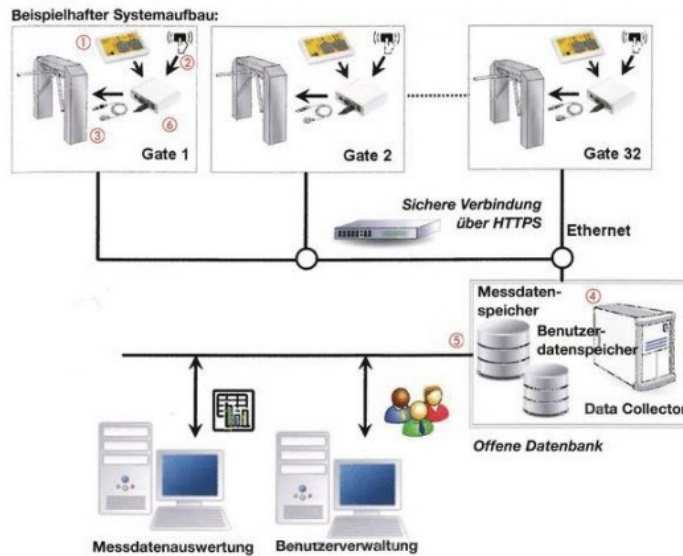

## Dane o produkcie

**ID produktu** 881

**Nazwa produktu** PGT 120.COM Data Terminal 2 + Data Term D

**Numer katalogowy** 7100.PGT120.COM.DT

**Producent** Wolfgang Warmbier

### Opis

Kontrola ESD w czasie rzeczywistym z funkcją osobistej identyfikacji, kontroli dostępu i scentralizowanego zarządzania danymi.

System kontroli ESD w czasie rzeczywistym:

Współpracuje z:

- Istniejące legitymacje kart kontrolnych / firmowe
- Elastyczna integracja z istniejącą infrastrukturą
- Może być złączony z istniejącymi systemami kontroli dostępu
- Inne stacje PGT120.COM mogą być złączone w system scentralizowany
- Różne bazy danych mogą być stosowane
- W ciągu kilku sekund dane pomiarowe są dostępne do dalszej obróbki.
- Szyfrowana i bezpieczna komunikacja sieciowa

1. Terminal danych, w połączeniu z PGT120.COM wykrywa zmierzone wartości testu ESD
2. Identyfikacja użytkownika odbywa się za pośrednictwem dowolnego urządzenia wejściowego HID zgodny USB (RFID / kodów kreskowych / kart magnetycznych /

klawiatury)

3. Opcjonalny przekaźnik USB
4. Centralna usługa serwera synchronizuje dane i identyfikatorów użytkowników wszystkich stacji
5. Systemy komunikują się za pośrednictwem otwartego interfejsu bazy