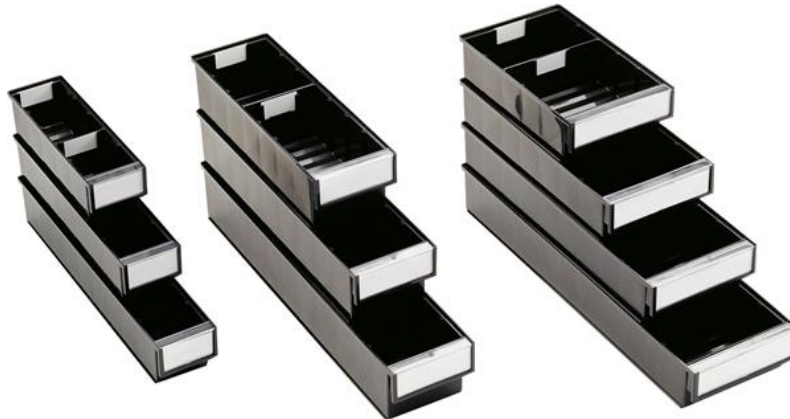

## Dane o produkcie

**ID produktu** 4228

**Nazwa produktu** Szuflada ESD, do systemów regałowych, 500x132x100mm

**Numer katalogowy** 050.134

**Producent** TRESTON

### Opis

Szuflada zaprojektowana do metrycznych systemów regałowych.

Wykonana z materiałów ESD, typowa rezystancja:  $RS = 10^9 - 10^{10}$  Ohm.

Możliwość ustawiania jedna na drugiej przy zachowaniu tych samych szerokości.

Wymiary podane w kolejności: głębokość, szerokość, wysokość.

050.134 - Szuflada ESD, 500x132x100mm