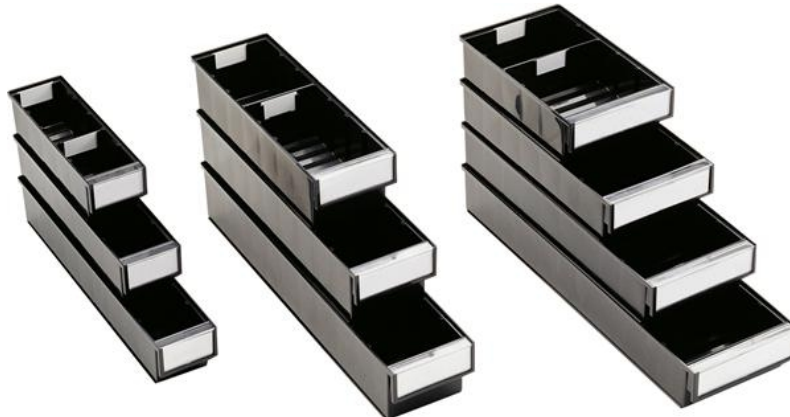

Dane o produkcie

ID produktu 4221

Nazwa produktu Szuflada ESD do systemów regałowych, 500x92x82mm

Numer katalogowy 050.132

Producent TRESTON

Opis

Szuflada zaprojektowana do metrycznych systemów regałowych.

Wykonana z materiałów ESD, typowa rezystancja: $RS = 10^9 - 10^{10}$ Ohm.

Możliwość ustawiania jedna na drugiej przy zachowaniu tych samych szerokości.

Wymiary podane w kolejności: głębokość, szerokość, wysokość.

050.132 - Szuflada ESD, 500x92x82mm