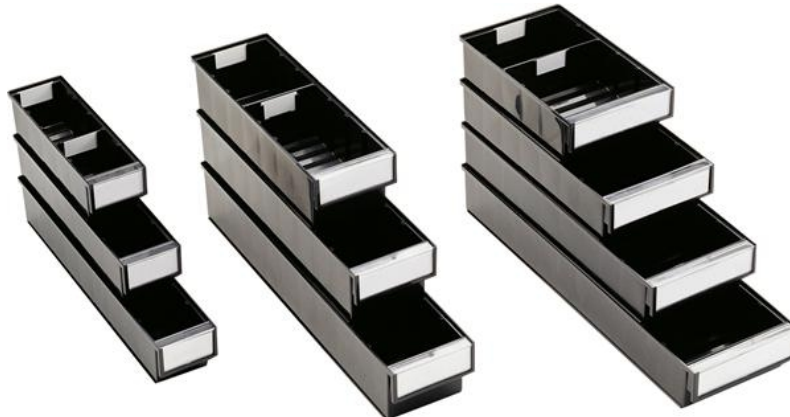

Dane o produkcie

ID produktu 4217

Nazwa produktu Szuflada ESD do systemów regałowych, 400x132x100mm

Numer katalogowy 050.131

Producent TRESTON

Opis

Szuflada zaprojektowana do metrycznych systemów regałowych.

Wykonana z materiałów ESD, typowa rezystancja: $R_S = 10^9 - 10^{10}$ Ohm.

Możliwość ustawiania jedna na drugiej przy zachowaniu tych samych szerokości.

Wymiary podane w kolejności: głębokość, szerokość, wysokość.

050.131 - Szuflada ESD, 400x132x100mm