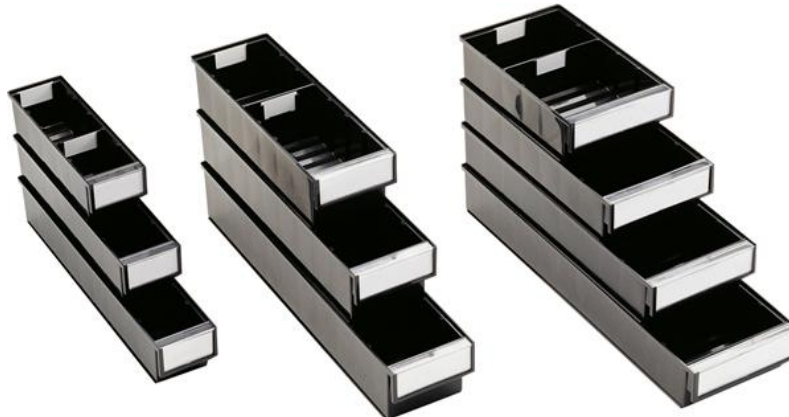

Dane o produkcie

ID produktu 4216

Nazwa produktu Szuflada ESD do systemów regałowych, 300x92x82mm

Numer katalogowy 050.115

Producent TRESTON

Opis

Szuflada zaprojektowana do metrycznych systemów regałowych.
Wykonana z materiałów ESD, typowa rezystancja: $R_S = 10^4 - 10^6$ Ohm.
Możliwość ustawiania jedna na drugiej przy zachowaniu tych samych szerokości.
Wymiary podane w kolejności: głębokość, szerokość, wysokość.

050.115 - Szuflada ESD, 300x92x82mm