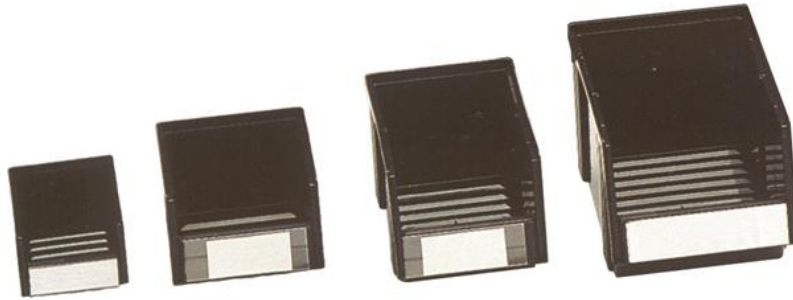

## Dane o produkcie

**ID produktu** 4211

**Nazwa produktu** Ścianka poprzeczna do kuwety ESD z dnem falistym 250x149x130mm

**Numer katalogowy** 050.156

**Producent** TRESTON

### Opis

Ścianka poprzeczna do kuwety o wymiarach - 250x149x130mm

050.156 - Ścianka poprzeczna do kuwety,