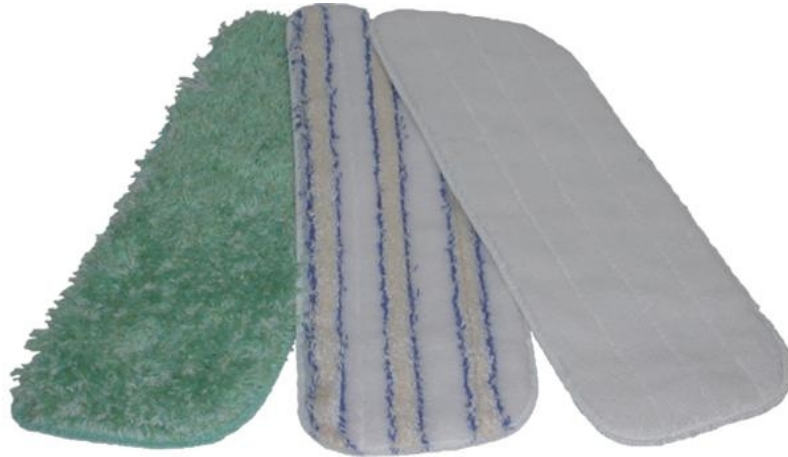

Dane o produkcie

ID produktu 351

Nazwa produktu Ściereczki z mikrofibry do mopa SUPRA. kolor biały

Numer katalogowy 2900.MFT.100

Producent

Opis

Ściereczka do mopa SUPRA.
Można prać w pralce w temp. 60st C, max 95 st. C.
Wymiary - 46x17mm.
Wykonana z mikrofibry.

2900.MFT.100 - Ściereczka do mopa SUPRA