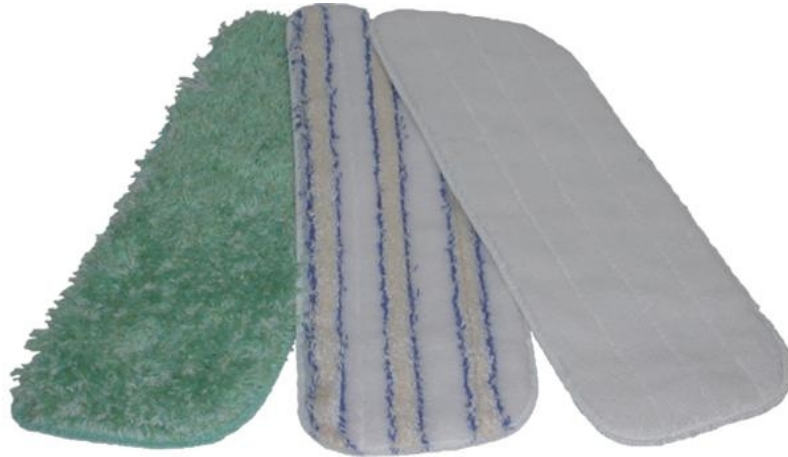

## Dane o produkcie

**ID produktu** 348

**Nazwa produktu** Ściereczka do mopa SUPRA, kolor zielony.

**Numer katalogowy** 2900.MFT.110

**Producent**

**Opis**

Ściereczka do mopa SUPRA.  
Można prać w pralce w temp. 60st C, max 95 st. C.  
Wymiary - 46x17mm.  
Wykonana z mikrofibry.

2900.MFT.110 - Ściereczka do mopa SUPRA