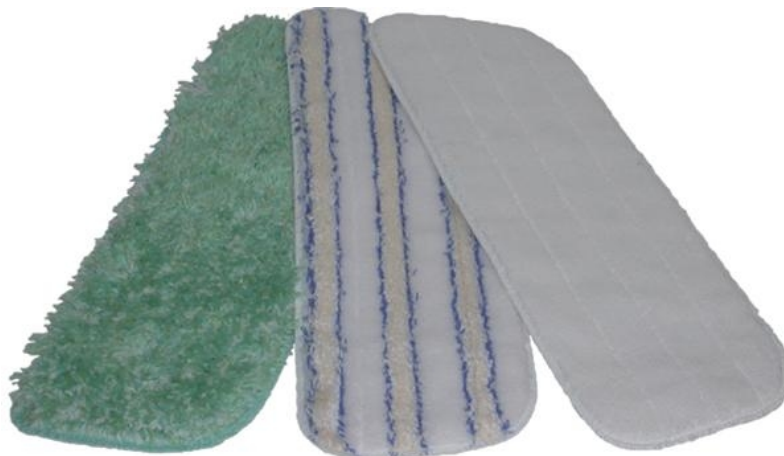

## Dane o produkcie

**ID produktu** 347

**Nazwa produktu** Ściereczka do mopa SUPRA, kolor zielony, 47,5x14,5cm.

**Numer katalogowy** 2900.MFT.200

**Producent**

**Opis**

Ściereczka do mopa SUPRA.

Można prać w pralce w temp. 60st C, max 95 st. C.

Wymiary - 47,5x14,5mm.

Wykonana z mikrofibry.

2900.MFT.200 - Ściereczka do mopa SUPRA