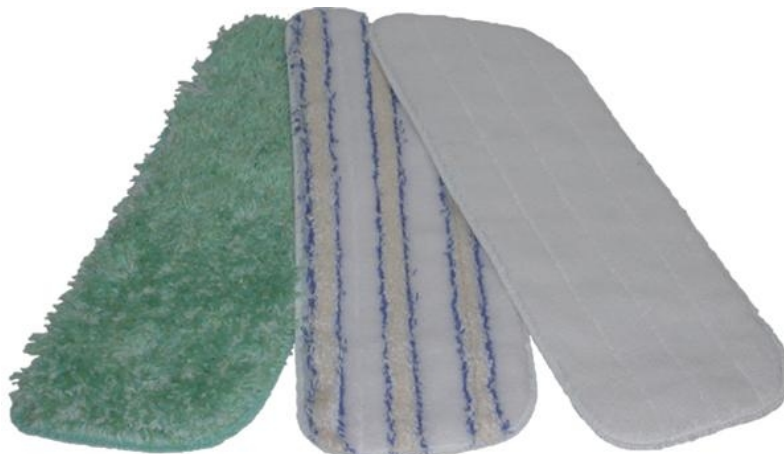

Dane o produkcie

ID produktu 347

Nazwa produktu Ściereczka do mopa SUPRA, kolor zielony, 47,5x14,5cm.

Numer katalogowy 2900.MFT.200

Producent

Opis

Ściereczka do mopa SUPRA.

Można prać w pralce w temp. 60st C, max 95 st. C.

Wymiary - 47,5x14,5mm.

Wykonana z mikrofibry.

2900.MFT.200 - Ściereczka do mopa SUPRA