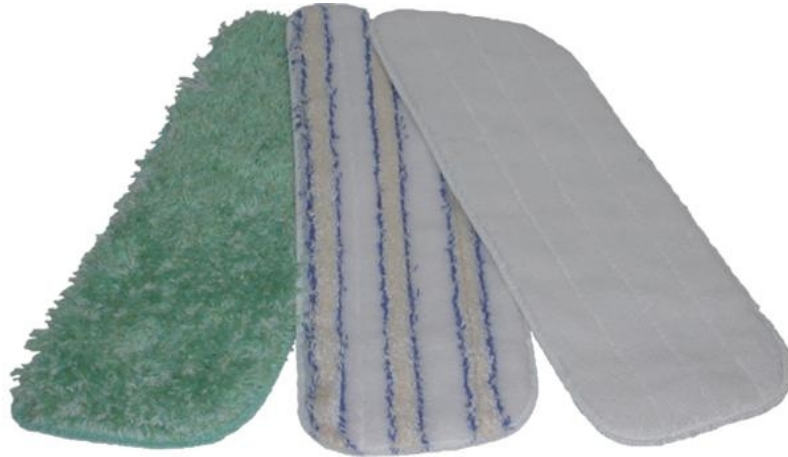

Dane o produkcie

ID produktu 346

Nazwa produktu Ściereczka do mopa SUPRA, kolor biały, 47,5x14,5cm

Numer katalogowy 2900.MFT.210

Producent

Opis

Ściereczka do mopa SUPRA.
Można prać w pralce w temp. 60st C, max 95 st. C.
Wymiary - 47,5x14,5mm.
Wykonana z mikrofibry.

2900.MFT.210 - Ściereczka do mopa SUPRA