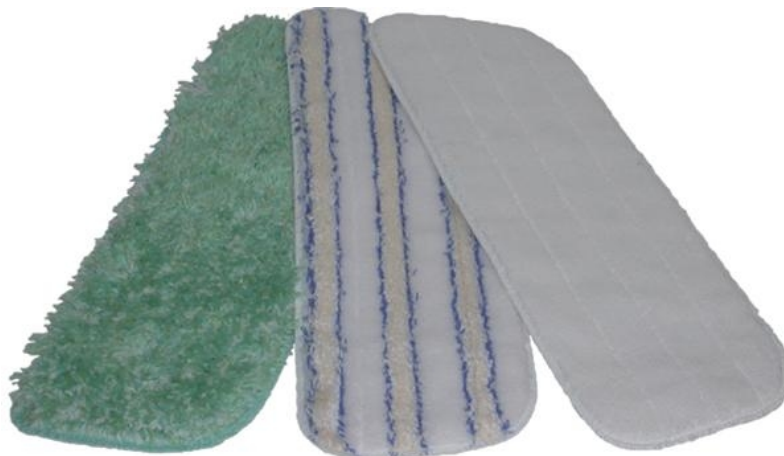

## Dane o produkcie

**ID produktu** 345

**Nazwa produktu** Ściereczka do mopa SUPRA, kolor biały w paski.

**Numer katalogowy** 2900.MFT.105

**Producent**

**Opis**

Ściereczka do mopa SUPRA.

Można prać w pralce w temp. 60st C, max 95 st. C.

Wymiary - 46x17mm.

Wykonana z 82% mikrofibry i 18% bawełny.

2900.MFT.105 - Ściereczka do mopa SUPRA