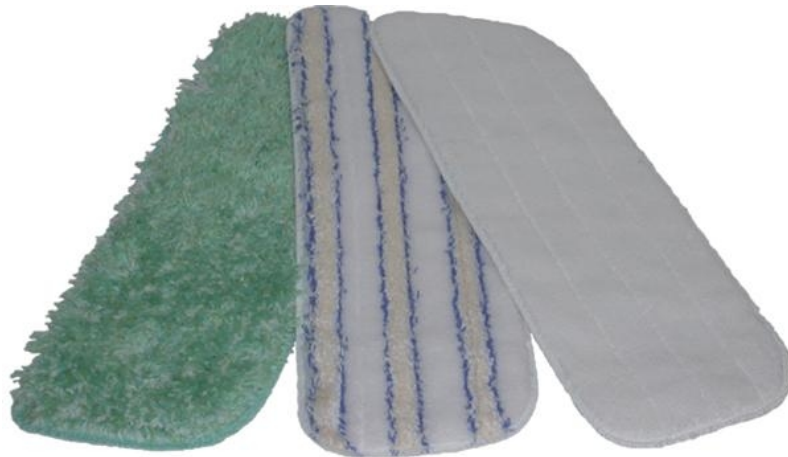

## Dane o produkcie

**ID produktu** 344

**Nazwa produktu** Ściereczka do mopa SUPRA, kolor biały w paski, 47,5x14,5cm.

**Numer katalogowy** 2900.MFT.205

**Producent**

**Opis**

Ściereczka do mopa SUPRA.  
Można prać w pralce w temp. 60st C, max 95 st. C.  
Wymiary - 47,5x14,5mm.  
Wykonana z mikrofibry.

2900.MFT.205 - Ściereczka do mopa SUPRA