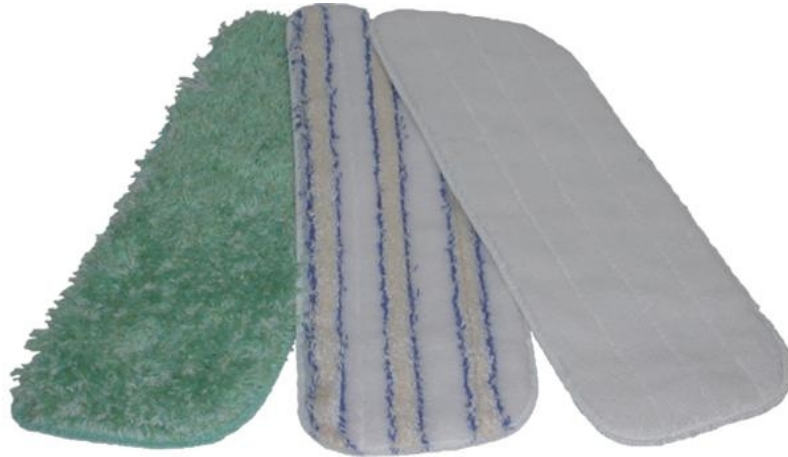

## Dane o produkcie

**ID produktu** 344

**Nazwa produktu** Ściereczka do mopa SUPRA, kolor biały w paski, 47,5x14,5cm.

**Numer katalogowy** 2900.MFT.205

**Producent**

**Opis**

Ściereczka do mopa SUPRA.  
Można prać w pralce w temp. 60st C, max 95 st. C.  
Wymiary - 47,5x14,5mm.  
Wykonana z mikrofibry.

2900.MFT.205 - Ściereczka do mopa SUPRA