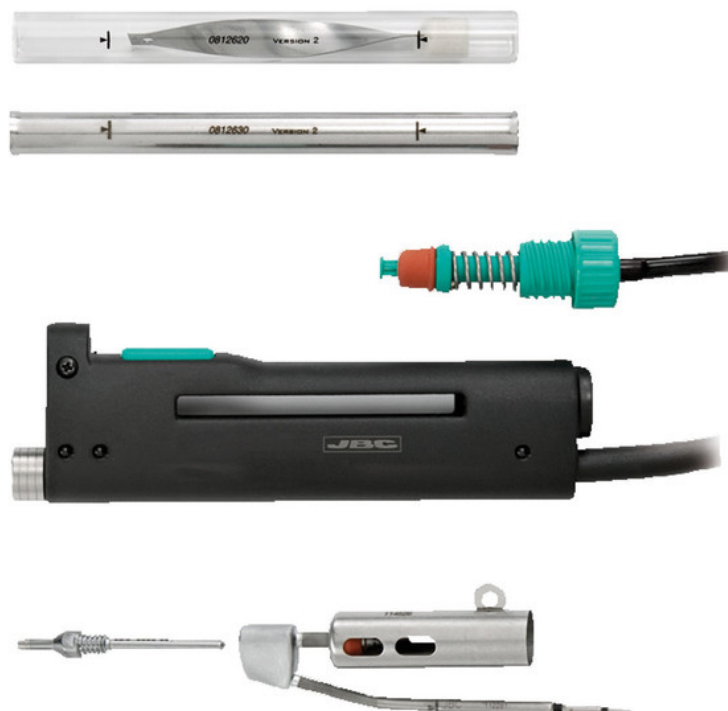

Dane o produkcie

ID produktu 1490

Nazwa produktu Rączka rozlutownicza DR-A.

Numer katalogowy DR-A

Producent JBC

Opis

Rączka rozlutownicza DR-A dla prac wymagających wysokiej temperatury.

DR-A - Rączka rozlutownicza DR-A