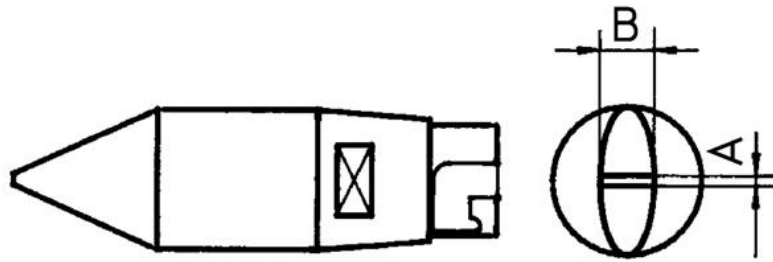

## Dane o produkcie

**ID produktu** 1463

**Nazwa produktu** Grot śrubokrętowy z gwintem zewnętrznym HT

**Numer katalogowy** 544.270.99

**Producent** Weller

### Opis

Grot z gwintem zewnętrznym, z przeznaczeniem do LR 82 i FE 80.

544.270.99 - Grot HT