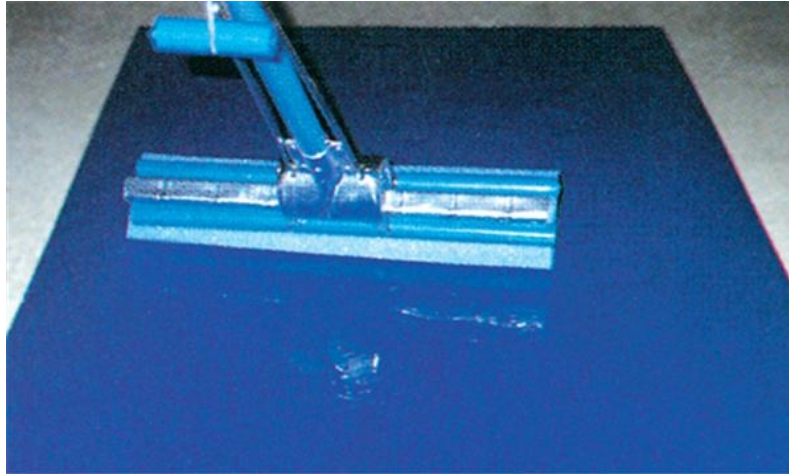

## Dane o produkcie

**ID produktu** 145

**Nazwa produktu** Mata klejąca permanentnie

**Numer katalogowy** 1000.105.5

**Producent**

**Opis**

Czyszczenie odbywa się za pomocą gorącej wody, po wyschnięciu duża przyczepność.

1000.105.5 - wymiary: 1200/600/5mm

1000. 105.3 - wymiary 1200/600/3 mm

1000.106.3 - wymiary 1000/1000/3 mm

1000.106.5 - wymiary 1000/1000/5 mm