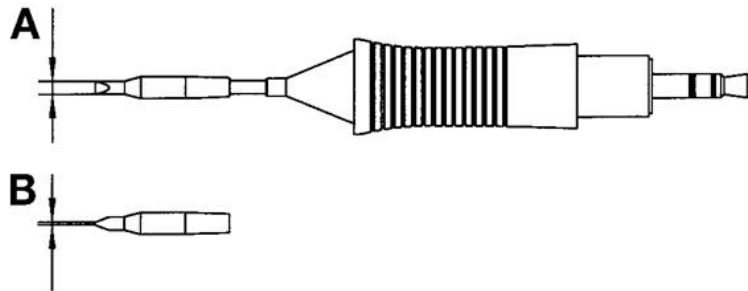

Dane o produkcie

ID produktu 1444

Nazwa produktu Grot śrubokrętowy RT 9

Numer katalogowy 544.609.99

Producent Weller

Opis

Grot o konstrukcji 0,8 x 0,4mm, 40W

544.609.99 - Grot śrubokrętowy 0,8 x 0,4mm, 40W