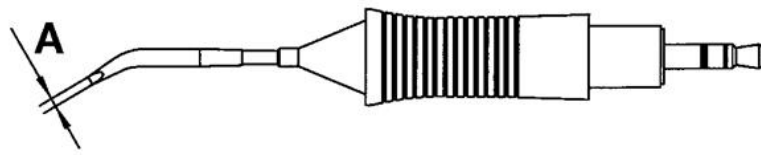

## Dane o produkcie

**ID produktu** 1442

**Nazwa produktu** Grot śrubokrętowy RT 5

**Numer katalogowy** 544.605.99

**Producent** Weller

### Opis

Grot o konstrukcji 0,8 x 0,4mm, 40W, z zakrzywioną końcówką o 30°

544.605.99 - Grot śrubokrętowy o zakrzywionej końcówce 30°, 0,8 x 0,4mm, 40W