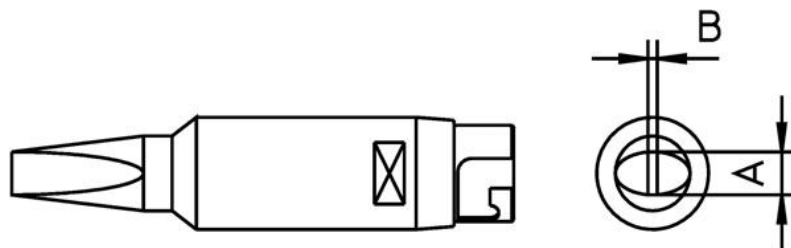

## Dane o produkcie

**ID produktu** 1423

**Nazwa produktu** Grot śrubokrętowy HT E

**Numer katalogowy** 544.269.99

**Producent** Weller

### Opis

Grot o konstrukcji 5,6 x 1,0mm , z przeznaczeniem do LR 82 i FE 80

544.269.99 - Grot śrubokrętowy HT E, 5,6 x 1,0mm