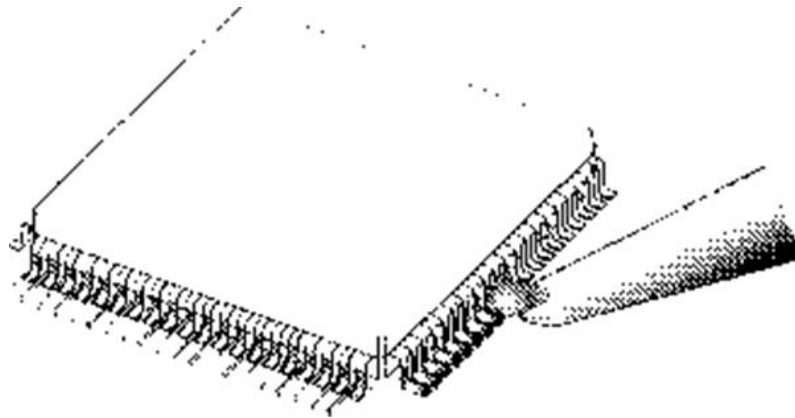

Dane o produkcie

ID produktu 1374

Nazwa produktu Grot minifala ET GW

Numer katalogowy 541.045.99

Producent Weller

Opis

Grot minifala ET GW, z przeznaczeniem do LR 21

541.045.99 - Grot minifala ET GW