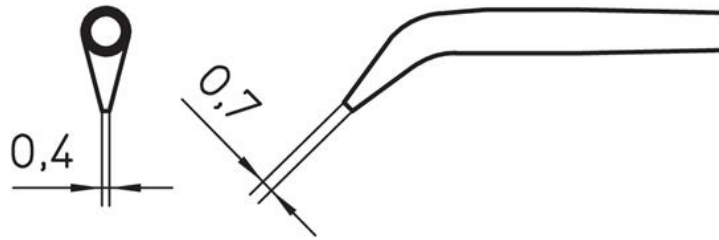

## Dane o produkcie

**ID produktu** 1368

**Nazwa produktu** Grot gięty RTW 2

**Numer katalogowy** 544.652.99

**Producent** Weller

### Opis

Grot o konstrukcji 0,7 x 0,4mm, 45°, 80W

544.652.99 - Grot RTW 2 , 0,7 x 0,4mm, 45°, 80W