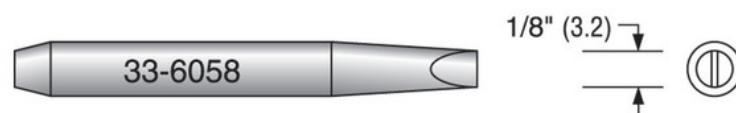

Dane o produkcie

ID produktu 1362

Nazwa produktu Grot lutowniczy 33-6058 do rączki lutowniczej PS-90.

Numer katalogowy 33-6058

Producent PACE

Opis

Grot lutowniczy 33-6058 do rączki lutowniczej PS-90, wymiary 1/8" (3,2 mm).

33-6058 - Grot lutowniczy 33-6058 do rączki lutowniczej PS-90, wymiary 1/8" (3,2 mm)