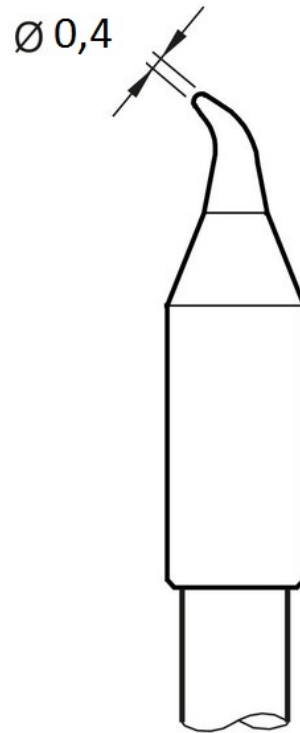

Dane o produkcie

ID produktu 1319

Nazwa produktu Grot lutowniczy, zakrzywiony C245-034 do rączki lutowniczej T245.

Numer katalogowy C245-034

Producent JBC

Opis

Grot lutowniczy, zakrzywiony C245-034 do rączki lutowniczej T245, Ø 0,4 mm.

C245-034 - Grot lutowniczy, zakrzywiony C245-034 do rączki lutowniczej T245, Ø 0,4 mm.