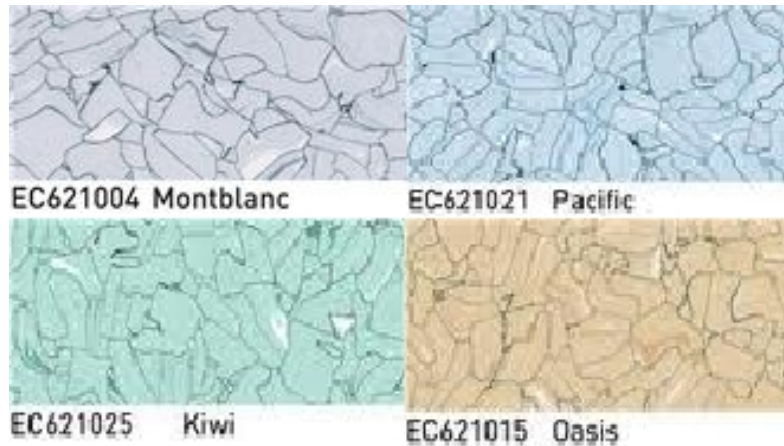

Dane o produkcie

ID produktu 130

Nazwa produktu ColoRex Plus, System mat podłogowych ESD, puzzle.

Numer katalogowy 1265.EC621004

Producent

Opis

Colo Rex Plus jest wysoko wartościowym systemem mat podłogowych. Maty układane są bezproblemowo, tak jak puzzle. Istnieje możliwość termicznego zgrzewania; system spełnia wymogi higieniczne oraz odpowiada WHG 19. Prosty system układania mat pozwala na bezproblemowe poruszanie się. Połączenie płyt odbywa się przy pomocy specjalnych niewidocznych systemów łączących na jaskółczy ogon; elektrostatyczne przewodzenie podczas układania mat.

Wytworzone ładunki elektrostatyczne odprowadzane są bezpiecznie przez Colo Rex w żyłkach materiału.

100%-wa naprawa- specjalna konstrukcja materiału umożliwia bezproblemową naprawę uszkodzonej powierzchni maty.

Dane techniczne:

Oznakowanie CE zgodnie z EN 14014

Powierzchnia gładka

Grubość całkowita EN 428 10,5 mm

Rozmiar (bez łączeń na jaskółczy ogon) EN 427 608 x 608 mm

Masa powierzchni EN 430 12,4 kg/ m²

Masa płytki 4,6 kg