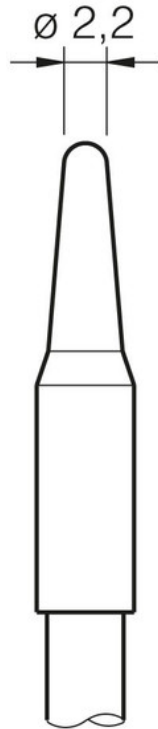

Dane o produkcie

ID produktu 1297

Nazwa produktu Grot lutowniczy C245-933 do rączki lutowniczej T245.

Numer katalogowy C245-933

Producent JBC

Opis

Grot lutowniczy C245-933 do rączki lutowniczej T245, Ø 2,2 mm.

C245-933 - Grot lutowniczy C245-933 do rączki lutowniczej T245, Ø 2,2 mm.