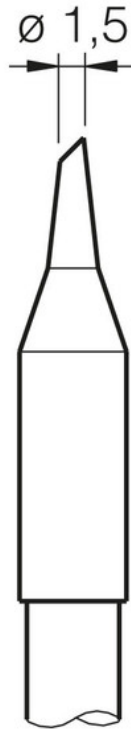

Dane o produkcie

ID produktu 1292

Nazwa produktu Grot lutowniczy C245-905 do rączki lutowniczej T245.

Numer katalogowy C245-905

Producent JBC

Opis

Grot lutowniczy C245-905 do rączki lutowniczej T245, Ø 1,5 mm.

C245-905 - Grot lutowniczy C245-905 do rączki lutowniczej T245, Ø 1,5 mm