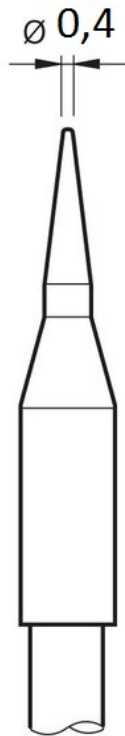

## Dane o produkcie

**ID produktu** 1280

**Nazwa produktu** Grot lutowniczy C245-032 do rączki lutowniczej T245.

**Numer katalogowy** C245-032

**Producent** JBC

**Opis**

Grot lutowniczy C245-032 do rączki lutowniczej T245, Ø 0,4 mm.

C245-032 - Grot lutowniczy C245-032 do rączki lutowniczej T245, Ø 0,4 mm.