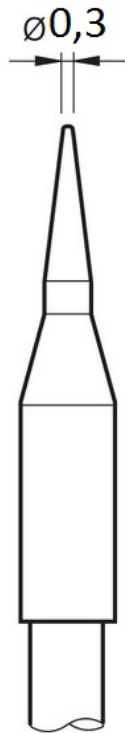

Dane o produkcie

ID produktu 1279

Nazwa produktu Grot lutowniczy C245-030 do rączki lutowniczej T245.

Numer katalogowy C245-030

Producent JBC

Opis

Grot lutowniczy C245-030, \varnothing 0,3 mm

C245-030 - Grot lutowniczy C245-030, \varnothing 0,3 mm