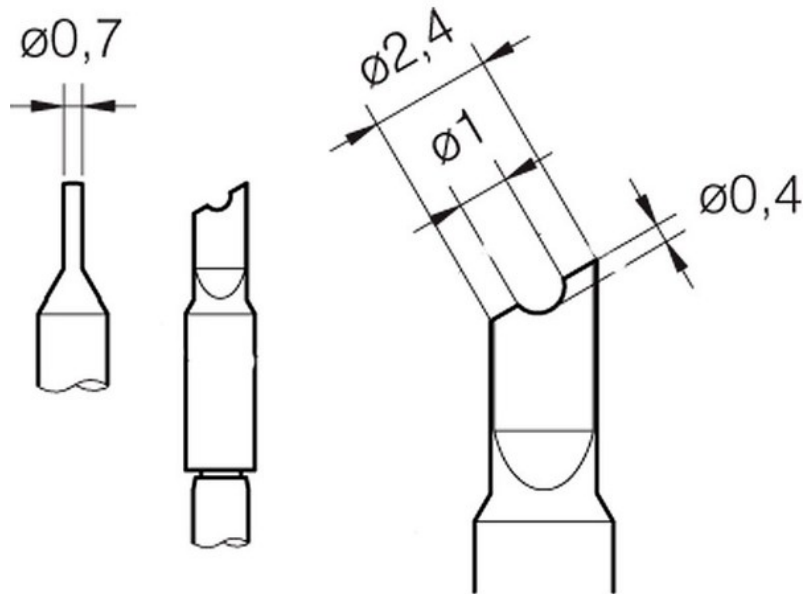

## Dane o produkcie

**ID produktu** 1276

**Nazwa produktu** Grot lutowniczy C210-012 do rączki lutowniczej T210.

**Numer katalogowy** C210-012

**Producent** JBC

### Opis

Grot lutowniczy, nożowy C210-012 do rączki lutowniczej T210, 0,7 mm.

C210-012 - Grot lutowniczy, nożowy C210-012 do rączki lutowniczej T210, 0,7 mm