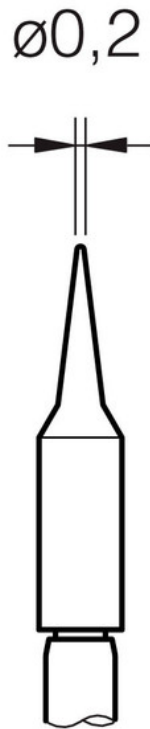

Dane o produkcie

ID produktu 1275

Nazwa produktu Grot lutowniczy C210-009 do rączki lutowniczej T210.

Numer katalogowy C210-009

Producent JBC

Opis

Grot lutowniczy C210-009 do rączki lutowniczej T210, Ø,2 mm.

C210-009 - Grot lutowniczy C210-009 do rączki lutowniczej T210, Ø,2 mm