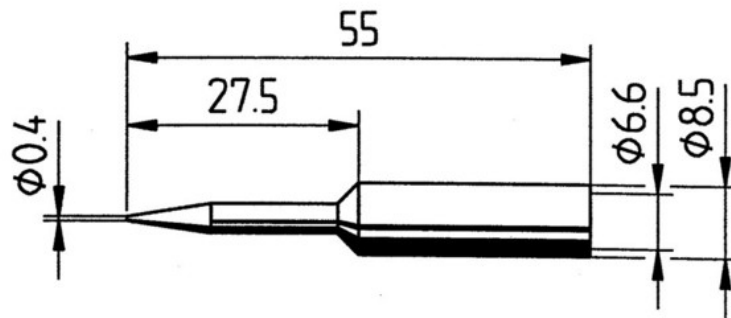

## Dane o produkcji

**ID produktu** 1249

**Nazwa produktu** Grot lutowniczy ER-4005 Typ ERSA 832.

**Numer katalogowy** ER-4005

**Producent** ERSA

### Opis

Grot lutowniczy ER-4005 Typ ERSA 832,  $\varnothing$  0,4 mm.

ER-4005 - Grot lutowniczy ER-4005 Typ ERSA 832,  $\varnothing$  0,4 mm