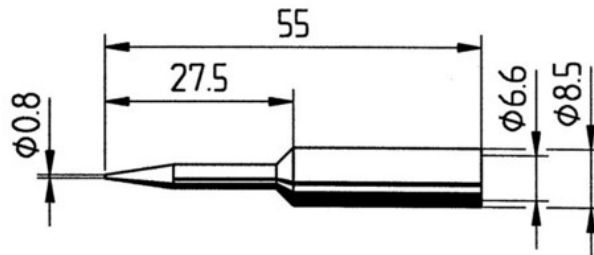

Dane o produkcie

ID produktu 1248

Nazwa produktu Grot lutowniczy ER-4004 Typ ERSA 832.

Numer katalogowy ER-4004

Producent ERSA

Opis

Grot lutowniczy ER-4004 Typ ERSA 832, ϕ 0,8 mm.

ER-4004 - Grot lutowniczy ER-4004 Typ ERSA 832, ϕ 0,8 mm