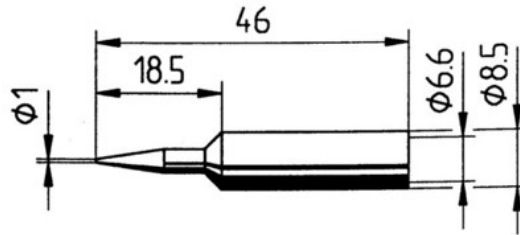

Dane o produkcie

ID produktu 1247

Nazwa produktu Grot lutowniczy ER-4002Typ ERSA 832.

Numer katalogowy ER-4002

Producent ERSA

Opis

Grot lutowniczy ER-4002Typ ERSA 832, Ø 1 mm.

ER-4002 - Grot lutowniczy ER-4002Typ ERSA 832, Ø 1 mm