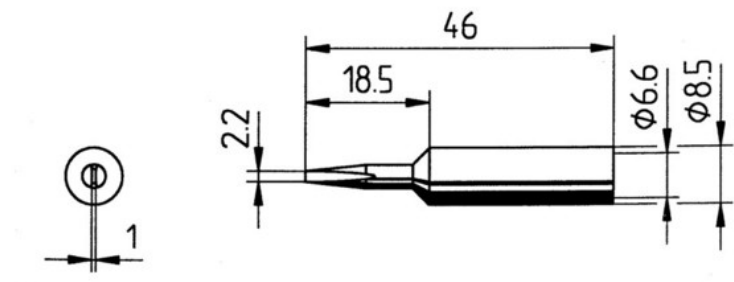

## Dane o produkcie

**ID produktu** 1246

**Nazwa produktu** Grot lutowniczy ER-3998 Typ ERSA 832.

**Numer katalogowy** ER-3998

**Producent** ERSA

### Opis

Grot lutowniczy ER-3998 Typ ERSA 832, 2,2 mm.

ER-3998 - Grot lutowniczy ER-3998 Typ ERSA 832, 2,2 mm