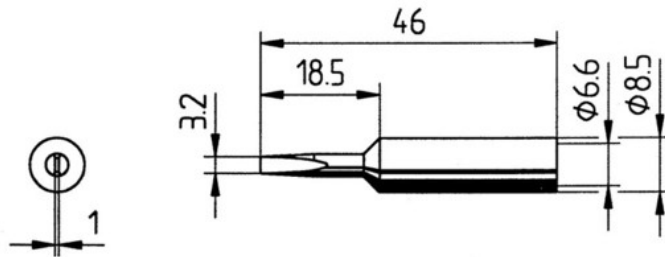

## Dane o produkcie

**ID produktu** 1245

**Nazwa produktu** Grot lutowniczy ER-3101 Typ ERSA 832.

**Numer katalogowy** ER-3101

**Producent** ERSA

### Opis

Grot lutowniczy ER-3101 Typ ERSA 832, 3,2 mm.

ER-3101 - Grot lutowniczy ER-3101 Typ ERSA 832, 3,2 mm