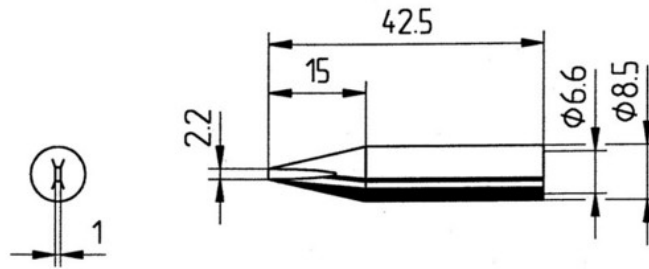

Dane o produkcie

ID produktu 1235

Nazwa produktu Grot lutowniczy 842-CD do Typ ERSA 842.

Numer katalogowy 842-CD

Producent Erem

Opis

Grot lutowniczy 842-CD do Typ ERSA 842, 2,2 mm.

842-CD - Grot lutowniczy 842-CD do Typ ERSA 842, 2,2 mm, 1 sztuka

842-CD/10 - Grot lutowniczy 842-CD do Typ ERSA 842, 2,2 mm, opakowanie = 10 sztuk