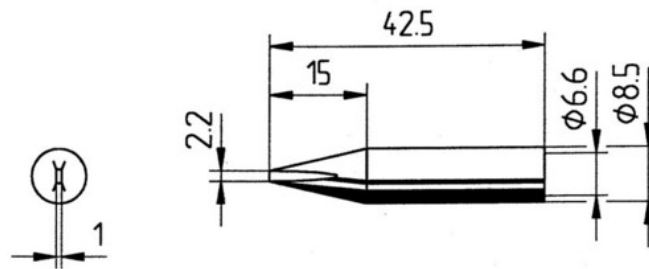

## Dane o produkcie

**ID produktu** 1235

**Nazwa produktu** Grot lutowniczy 842-CD do Typ ERSA 842.

**Numer katalogowy** 842-CD

**Producent** Erem

### Opis

Grot lutowniczy 842-CD do Typ ERSA 842, 2,2 mm.

842-CD - Grot lutowniczy 842-CD do Typ ERSA 842, 2,2 mm, 1 sztuka

842-CD/10 - Grot lutowniczy 842-CD do Typ ERSA 842, 2,2 mm, opakowanie = 10 sztuk