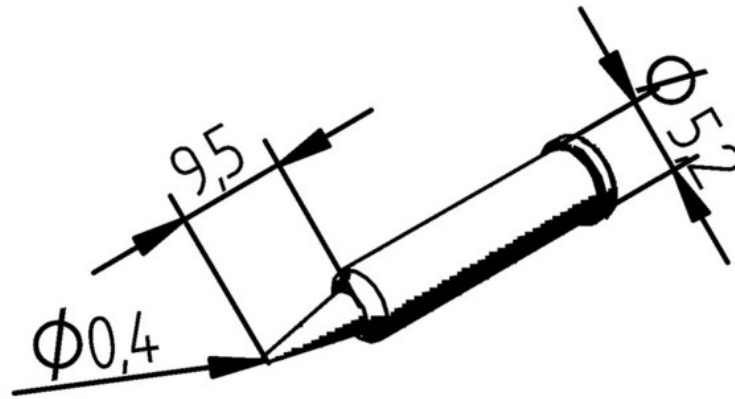

Dane o produkcie

ID produktu 1230

Nazwa produktu Grot lutowniczy 102PDLF04 do Typ ERSA 102.

Numer katalogowy 102PDLF04

Producent ERSA

Opis

Grot lutowniczy 102PDLF04 do Typ ERSA 102, ϕ 0,4 mm.

102PDLF04/SB - Grot lutowniczy 102PDLF04 do Typ ERSA 102, ϕ 0,4 mm, 1 sztuka

102PDLF04/10 - Grot lutowniczy 102PDLF04 do Typ ERSA 102, ϕ 0,4 mm, opakowanie = 10 sztuk