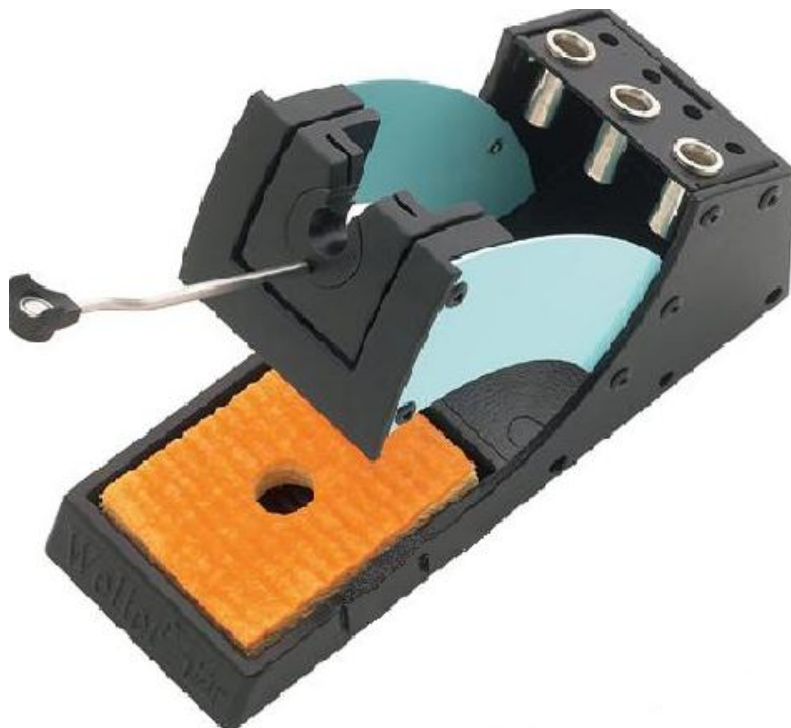

Dane o produkcie

ID produktu 1079

Nazwa produktu Podstawka WDH 50

Numer katalogowy 515.156.99

Producent Weller

Opis

Podstawka typu Stop&GO z adapterem FE.

515.156.99 - Podstawka WDH 50 Stop&Go z adapterem FE.