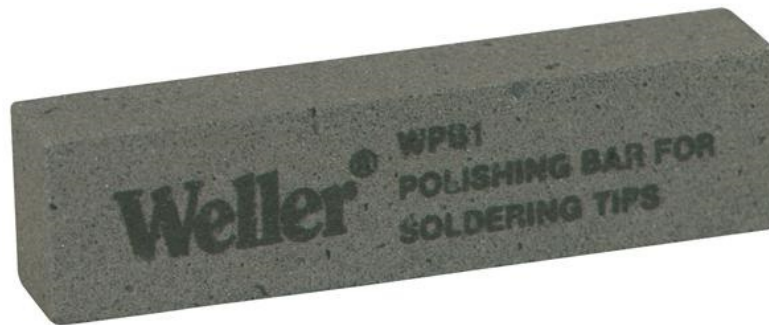

## Dane o produkcie

**ID produktu** 1069

**Nazwa produktu** Kamień szlifierski.

**Numer katalogowy** WPB1

**Producent** Weller

### Opis

Kamień szlifierski do usuwania gęstych warstw tlenkowych na grotach. Czyszczenie możliwe tylko na zimnych końcówkach.

WPB1 - Kamień szlifierski